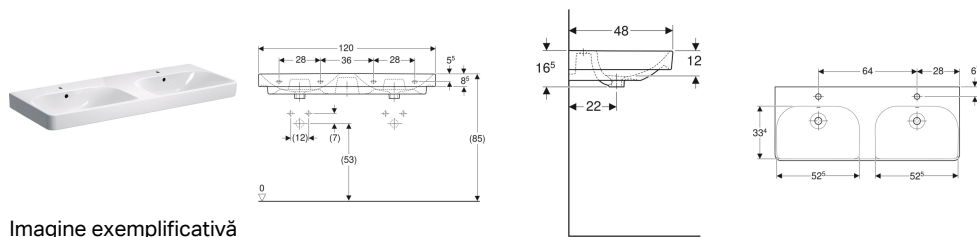

Lavoar dublu Geberit Smyle Square

Imagine exemplificativă

Caracteristici

- Cu posibilitate de montaj încastat
- Se pot combina cu semipiedestaluri

Date tehnice

Material | Ceramică sanitară

Cod art.	Culoare / suprafață	Orificiu de robinet	Preaplin	B	Lățimea dulapului inferior	H	T
500.223.01.1	Alb	Centrat	Vizibil	120 cm	118.4 cm	16.5 cm	48 cm
500.224.01.1	Alb	Fără	Vizibil	120 cm	118.4 cm	16.5 cm	48 cm

Accesorii

- Sifon cu tub de imersiune pentru lavoar Geberit, evacuare orizontală